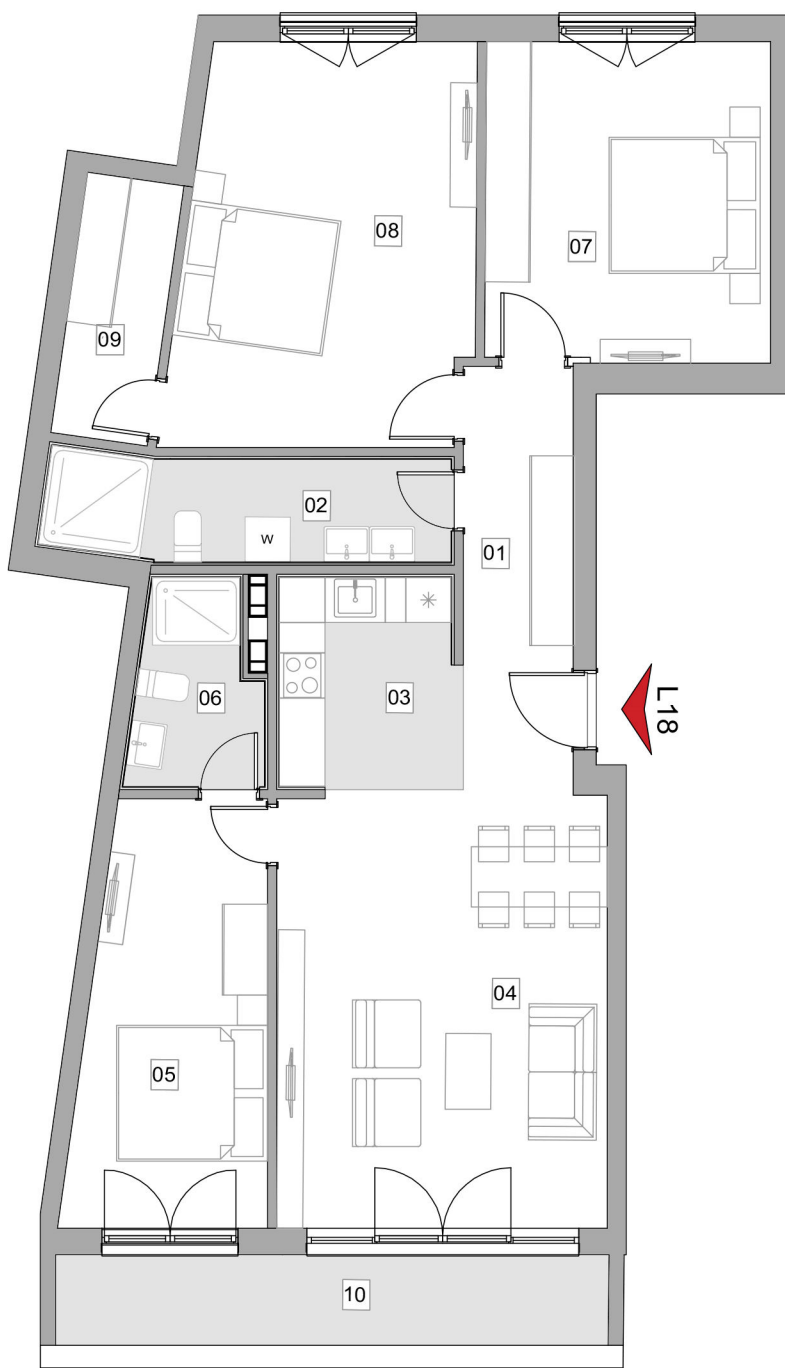

LAMELA L

ČETVOROSOBAN STAN

FAZA I

POVUCENI SPRAT			
Element ID	OZ. PR.	NAMENA PROSTORIJE	NETO KORISNA POVRSINA
Stan L18 Četvorosoban			
01		Hodnik	7.92
02		Kupatilo	7.58
03		Kuhinja	6.69
04		Dn. soba i trpezarija	24.52
05		Spavaća soba	13.10
06		Kupatilo	4.42
07		Spavaća soba	15.48
08		Spavaća soba	19.75
09		Garderober	4.35
10		Terasa	8.52
UKUPNO			112.33 m ²

0 1 2 3 4m