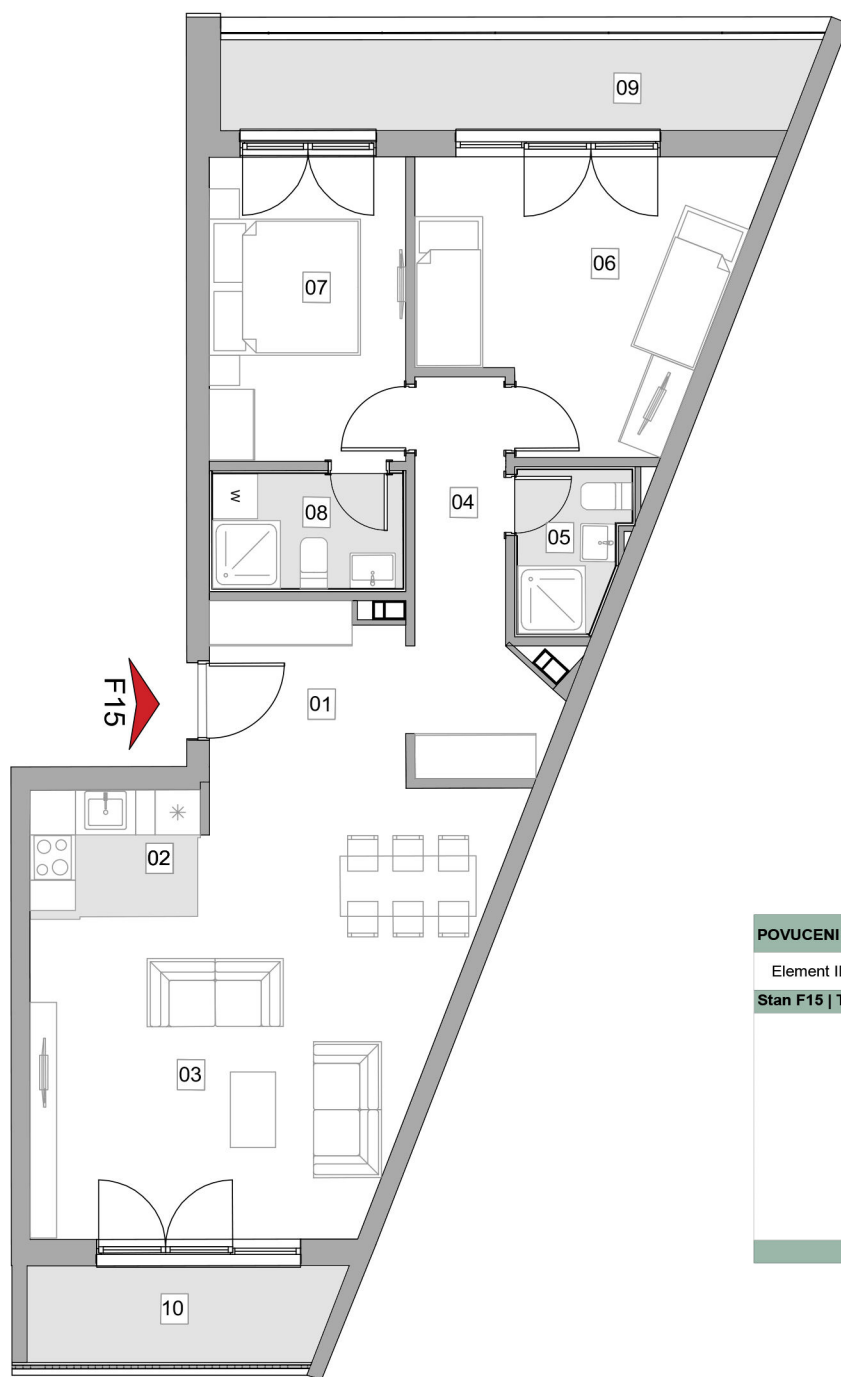

LAMELA F

TROSOBAN STAN

FAZA I

POVUCENI SPRAT			
Element ID	OZ. PR.	NAMENA PROSTORIJE	NETO KORISNA POVRSINA
Stan F15 Trosoban			
01		Hodnik	9.10
02		Kuhinja	3.66
03		Dn. soba i trpezarija	27.75
04		Degažman	4.13
05		Kupatilo	3.00
06		Spavaća soba	14.01
07		Spavaća soba	10.15
08		Kupatilo	4.03
09		Terasa	8.98
10		Terasa	5.06
UKUPNO			89.87 m ²