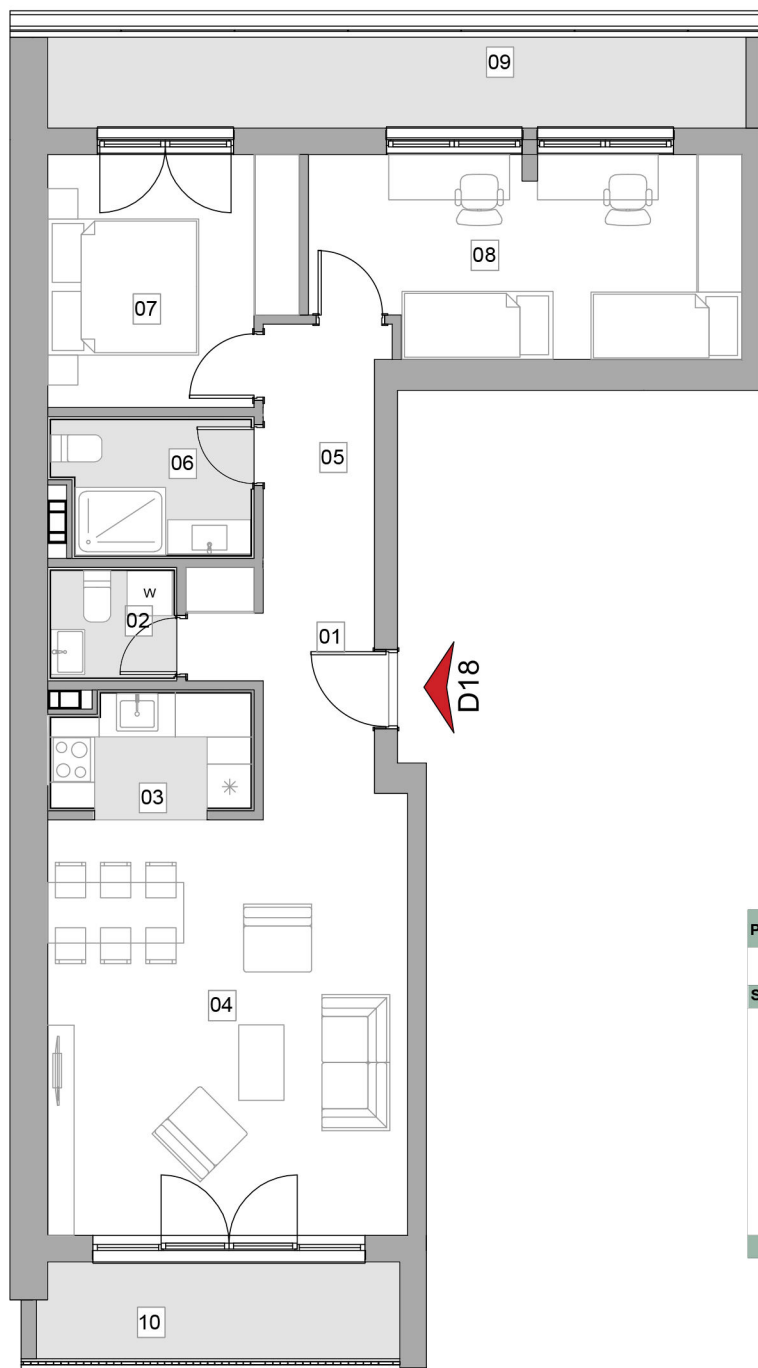

LAMELA D

TROSOBAN STAN

FAZA I

POVUCENI SPRAT			
Element ID	OZ. PR.	NAMENA PROSTORIJE	NETO KORISNA POVRSINA
Stan D18 Trosoban			
01		Hodnik	6.34
02		Toalet	2.49
03		Kuhinja	4.20
04		Dn. soba i trepezarija	25.38
05		Degažman	4.72
06		Kupatilo	4.64
07		Spavaća soba	10.10
08		Spavaća soba	14.34
09		Terasa	10.75
10		Terasa	5.91
UKUPNO			88.87 m ²