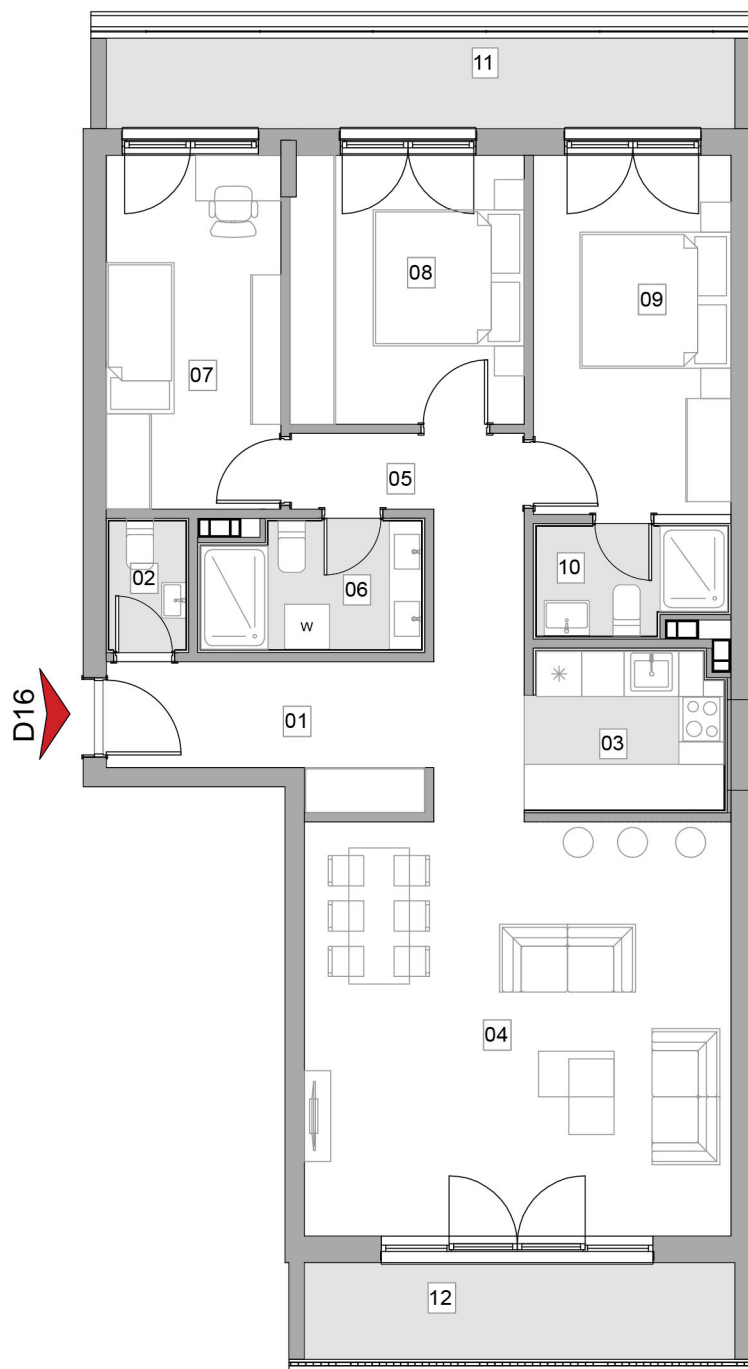

LAMELA D

ČETVOROSOBAN STAN

FAZA I

POVUCENI SPRAT			
Element ID	OZ. PR.	NAMENA PROSTORIJE	NETO KORISNA POVRŠINA
Stan D16 Četvorosoban			
01		Hodnik	9.50
02		Toalet	1.89
03		Kuhinja	5.52
04		Dn. soba i trpezarija	30.03
05		Degažman	5.15
06		Kupatilo	4.90
07		Spavaća soba	10.51
08		Spavaća soba	10.66
09		Spavaća soba	12.04
10		Kupatilo	3.58
11		Terasa	9.68
12		Terasa	7.08
UKUPNO			110.54 m ²