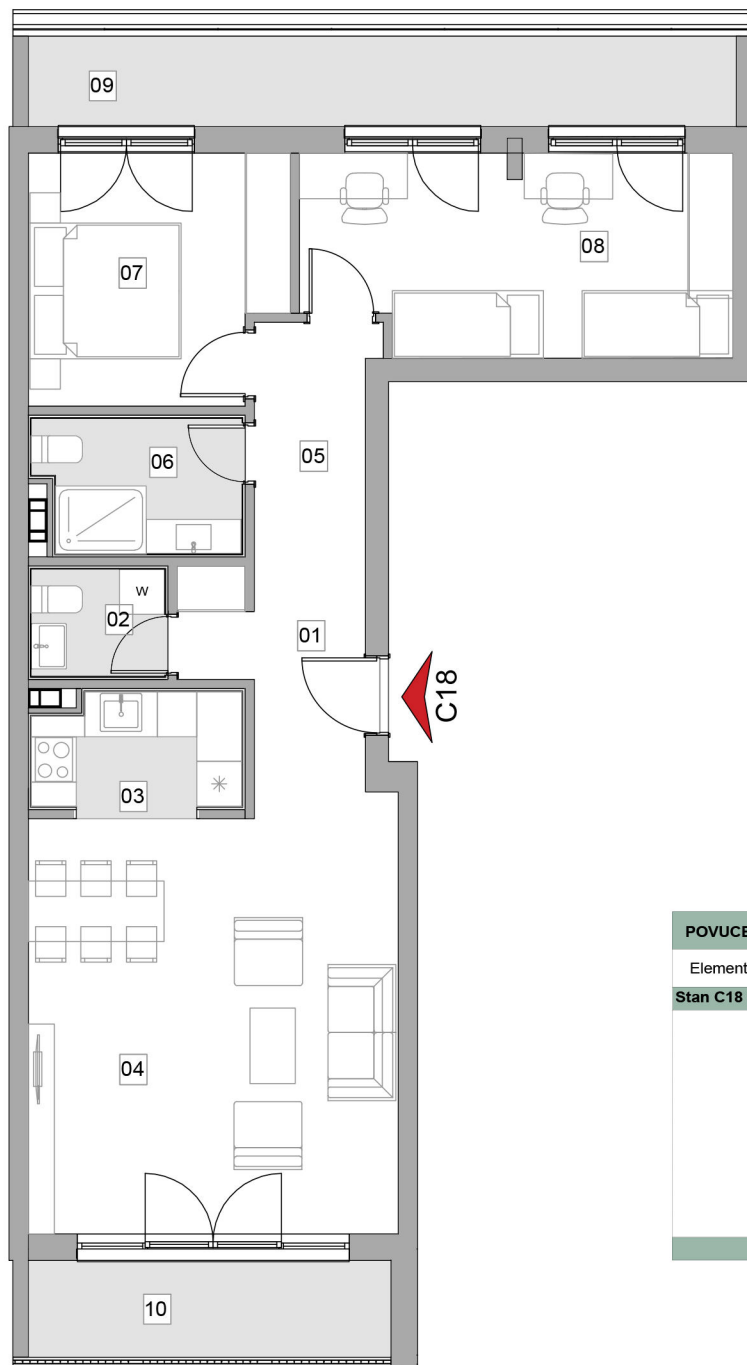

LAMELA C

TROSOBAN STAN

FAZA I

POVUCENI SPRAT			
Element ID	OZ. PR.	NAMENA PROSTORIJE	NETO KORISNA POVRSINA
Stan C18 Trosoban			
01		Hodnik	6.34
02		Kupatilo	2.69
03		Kuhinja	4.42
04		Dn. soba i trpezarija	26.13
05		Degažman	4.72
06		Kupatilo	4.89
07		Spavaća soba	10.55
08		Spavaća soba	14.33
09		Terasa	10.90
10		Terasa	5.97
UKUPNO			90.94 m ²

0 1 2 3 4m