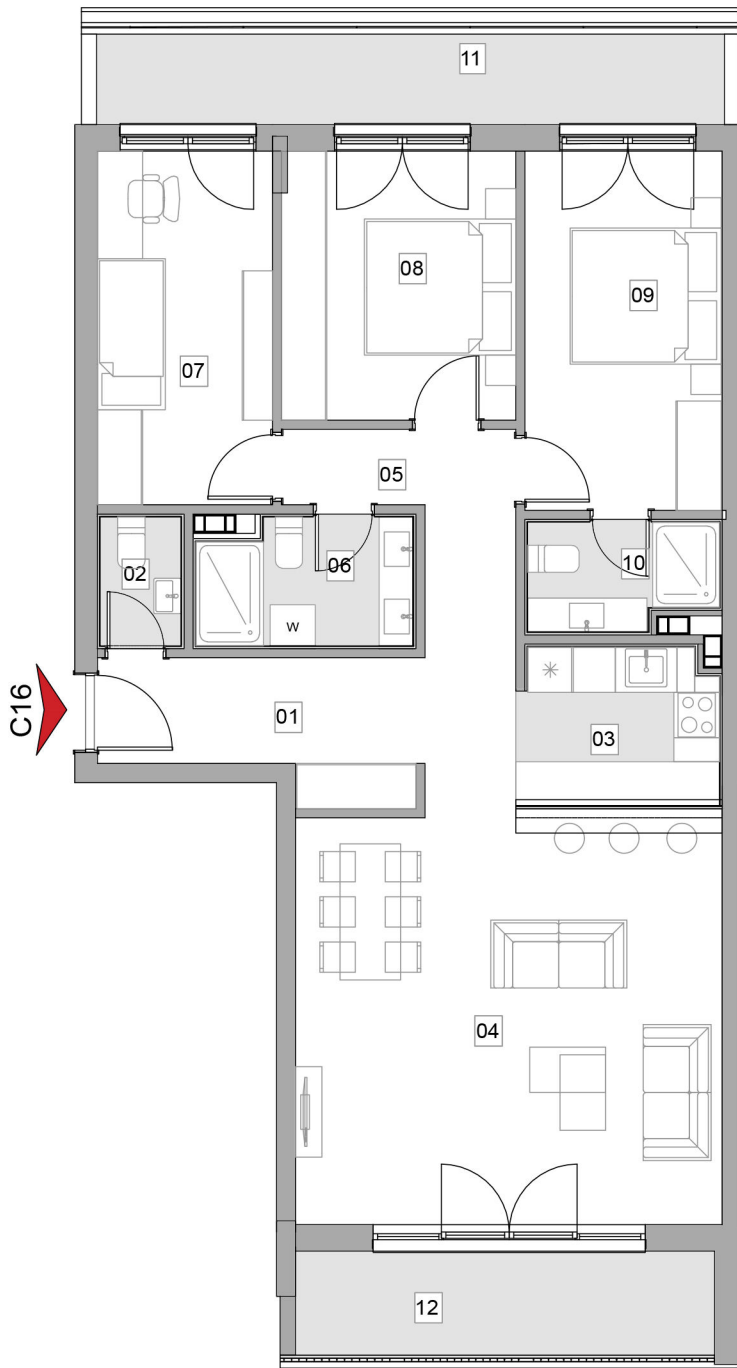

LAMELA C

ČETVOROSOBAN STAN

FAZA I

POVUCENI SPRAT			
Element ID	OZ. PR.	NAMENA PROSTORIJE	NETO KORISNA POVRSINA
Stan c16 Četvorosoban			
01		Hodnik	9.50
02		Toalet	1.98
03		Kuhinja	5.59
04		Dn. soba i trpezarija	29.49
05		Degažman	5.15
06		Kupatilo	4.81
07		Spavaća soba	10.51
08		Spavaća soba	10.66
09		Spavaća soba	12.04
10		Kupatilo	3.58
11		Terasa	9.69
12		Terasa	7.63
UKUPNO			110.63 m ²

0 1 2 3 4m