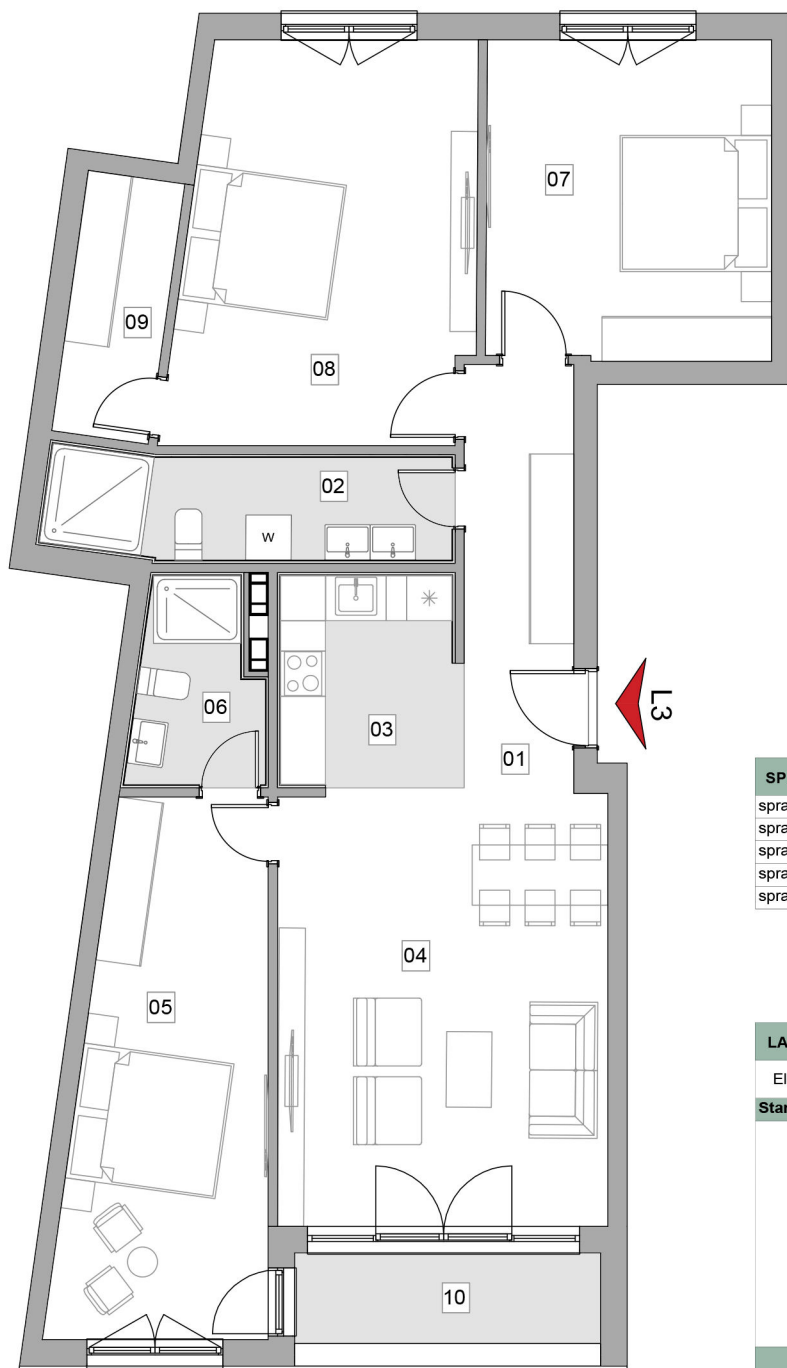

LAMELA L

ČETVOROSOBAN STAN

FAZA I

SPRATNA POZICIJA I POVRŠINA

sprat 01	STAN L03	112.72m ²
sprat 02	STAN L06	113.42m ²
sprat 03	STAN L09	113.42m ²
sprat 04	STAN L12	113.42m ²
sprat 05	STAN L15	113.42m ²

LAMELA L

Element ID	OZ. PR.	NAMENA PROSTORIJE	NETO KORISNA POVRŠINA
Stan L03 Četvorosoban			
01		Hodnik	7.92
02		Kupatilo	7.58
03		Kuhinja	6.69
04		Dn. soba i trpezarija	24.52
05		Spavaća soba	17.30
06		Kupatilo	4.42
07		Spavaća soba	15.48
08		Spavaća soba	19.75
09		Garderober	4.35
10		Lođa	4.71
UKUPNO			112.72 m ²